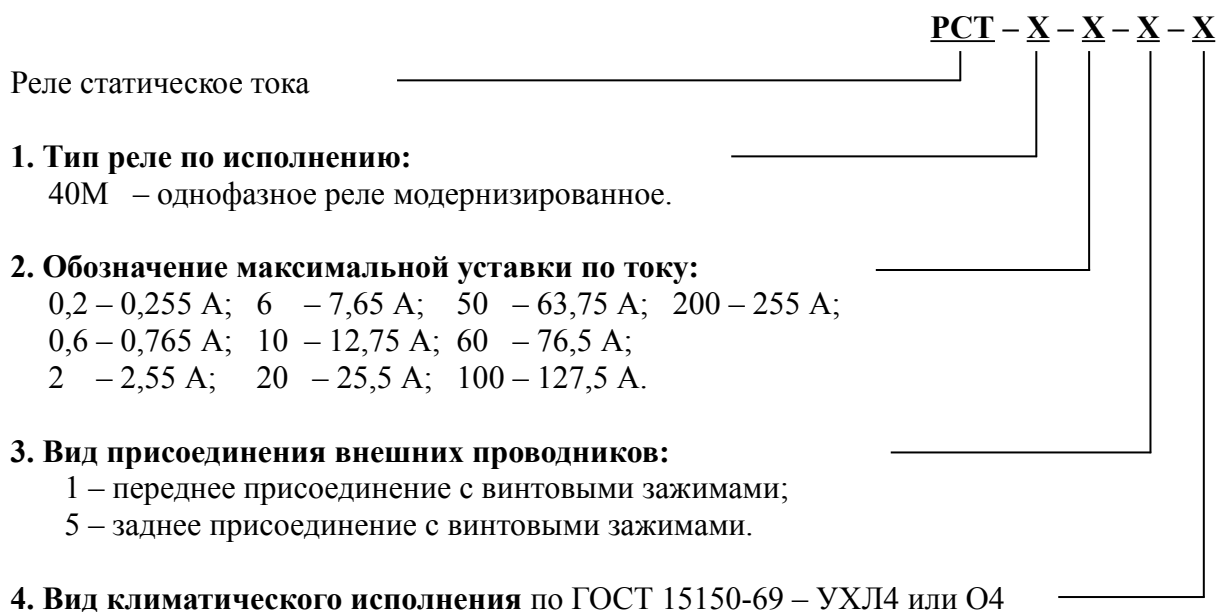

**Структура условных обозначений для формирования заказа на реле максимальной
токовой защиты серии РСТ-40М, РСТ-40М1(на дин-рейку)**

Структура условного обозначения реле тока РСТ-40М

Структура условного обозначения реле тока РСТ-40М1